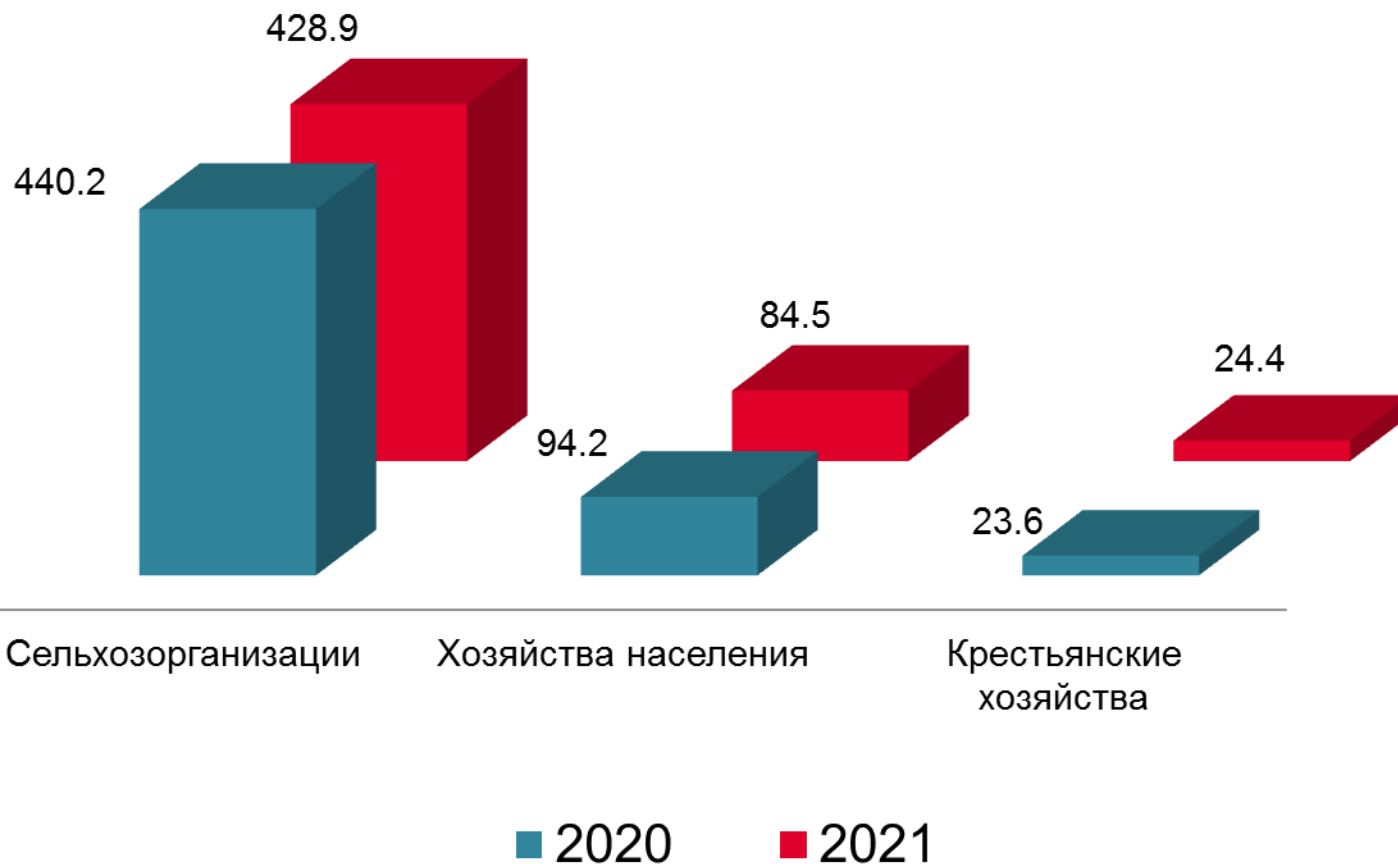

Производство скота и птицы на убой (в живом весе; тыс. тонн)

В разрезе категорий сельхозпроизводителей