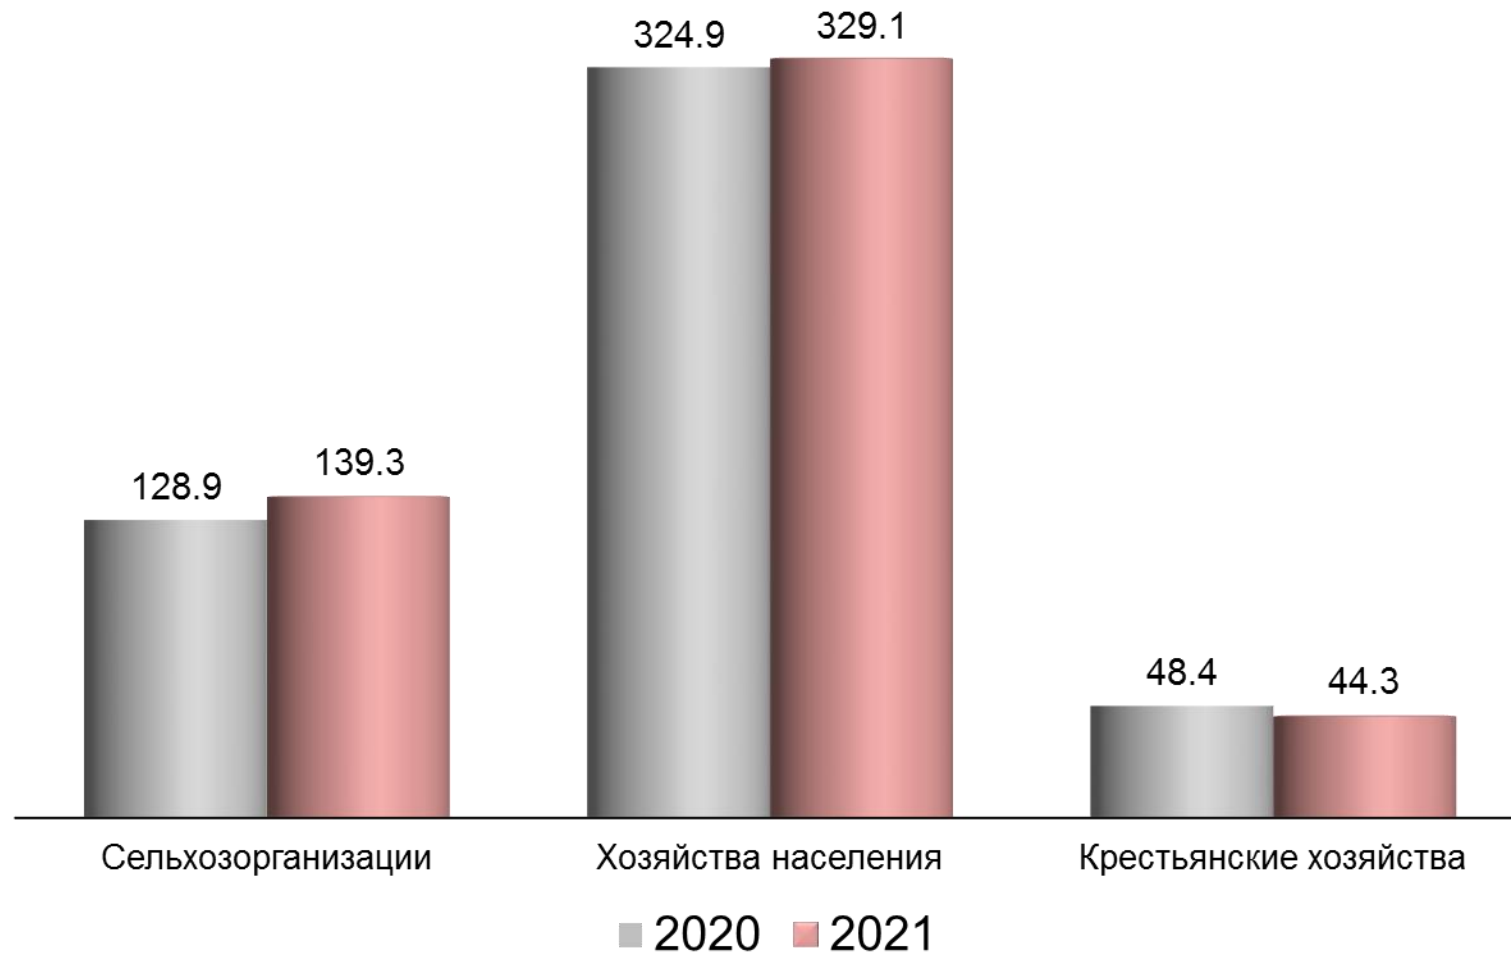

ПРОИЗВОДСТВО МОЛОКА

(тыс. тонн)

В разрезе категорий сельхозпроизводителей